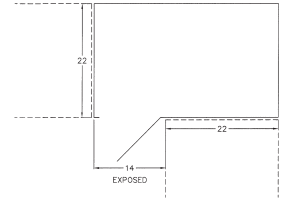

FULL HEIGHT SINK - Hinged right. The last four digits indicate width and depth.

16" Deep	22" Deep	28" Deep
097-1816	097-1822	097-1828
097-2116	097-2122	097-2128
097-2416	097-2422	097-2428

FULL HEIGHT SINK - Hinged left. The last four digits indicate width and depth.

16" Deep	22" Deep	28" Deep
098-1816	098-1822	098-1828
098-2116	098-2122	098-2128
098-2416	098-2422	098-2428

FULL HEIGHT SINK - Double swinging doors. The last four digits indicate width and depth.

16" Deep	22" Deep	28" Deep
086-3016	086-3022	086-3028
086-3616	086-3622	086-3628
086-4216	086-4222	086-4228
086-4816	086-4822	086-4828

DEAD CORNER - Solid door on left. Hinged right. One adjustable shelf. The last four digits indicate width and depth.

16" Deep	22" Deep	28" Deep
089-3616	089-3622	089-3628
089-4216	089-4222	089-4228
089-4816	089-4822	089-4828