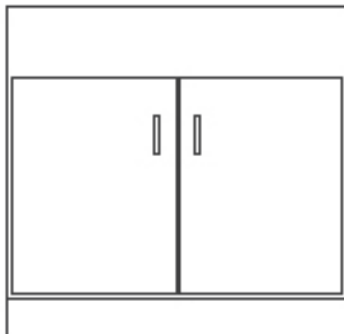

SINK - Double swinging doors. The last four digits indicate width and depth.

16" Deep	22" Deep	28" Deep
181-3016	181-3022	181-3028
181-3616	181-3622	181-3628
181-4216	181-4222	181-4228
181-4816	181-4822	181-4828